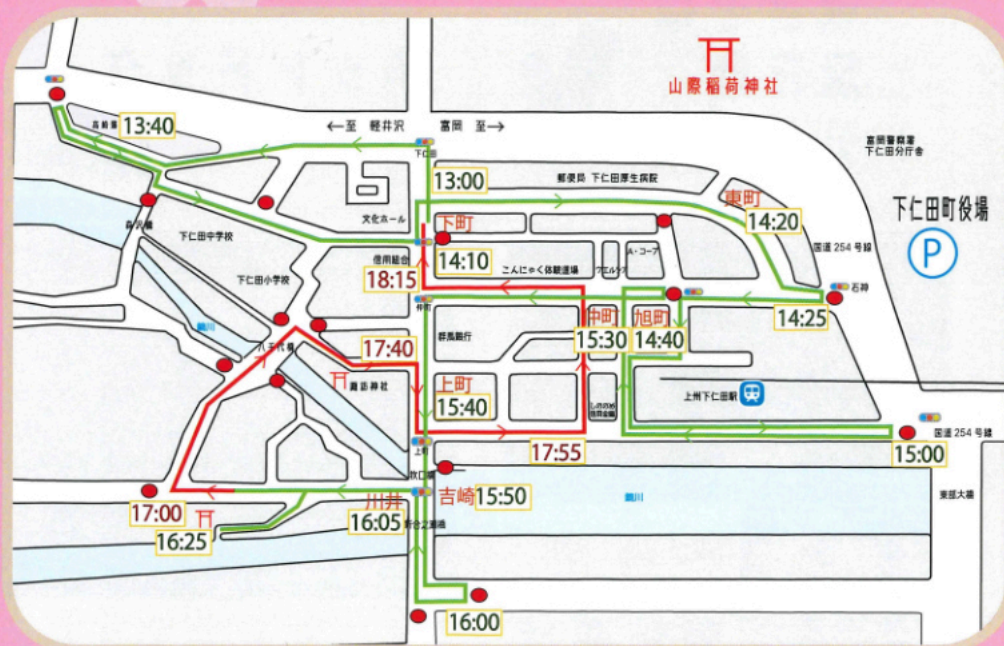

令和七年 山際稲荷神社例大祭

3月22日(土) 山車巡行

3月23日(日) 市開催 詳細は裏面
祈願祭 神事 昇殿参拝

春の訪れを告げるまつり

山車巡行予定 3月22日(土)

- 御祓い場所
- 昼の部 — 夜の部
- 13:00 下町祭典事務所 出発
- 14:10 下町
- 14:20 東町
- 14:40 旭町
- 15:30 仲町
- 15:40 上町
- 15:50 吉崎
- 16:05 川井
- 19:00 下町祭典事務所 到着

※3/22・3/23 駐車場は下仁田町役場をご利用ください。

当日の運行状況は
Instagramにてご確認ください。→

山際公園
Google マップ→

3月23日(日)
市 詳細については
裏面をご覧ください

めくってね!